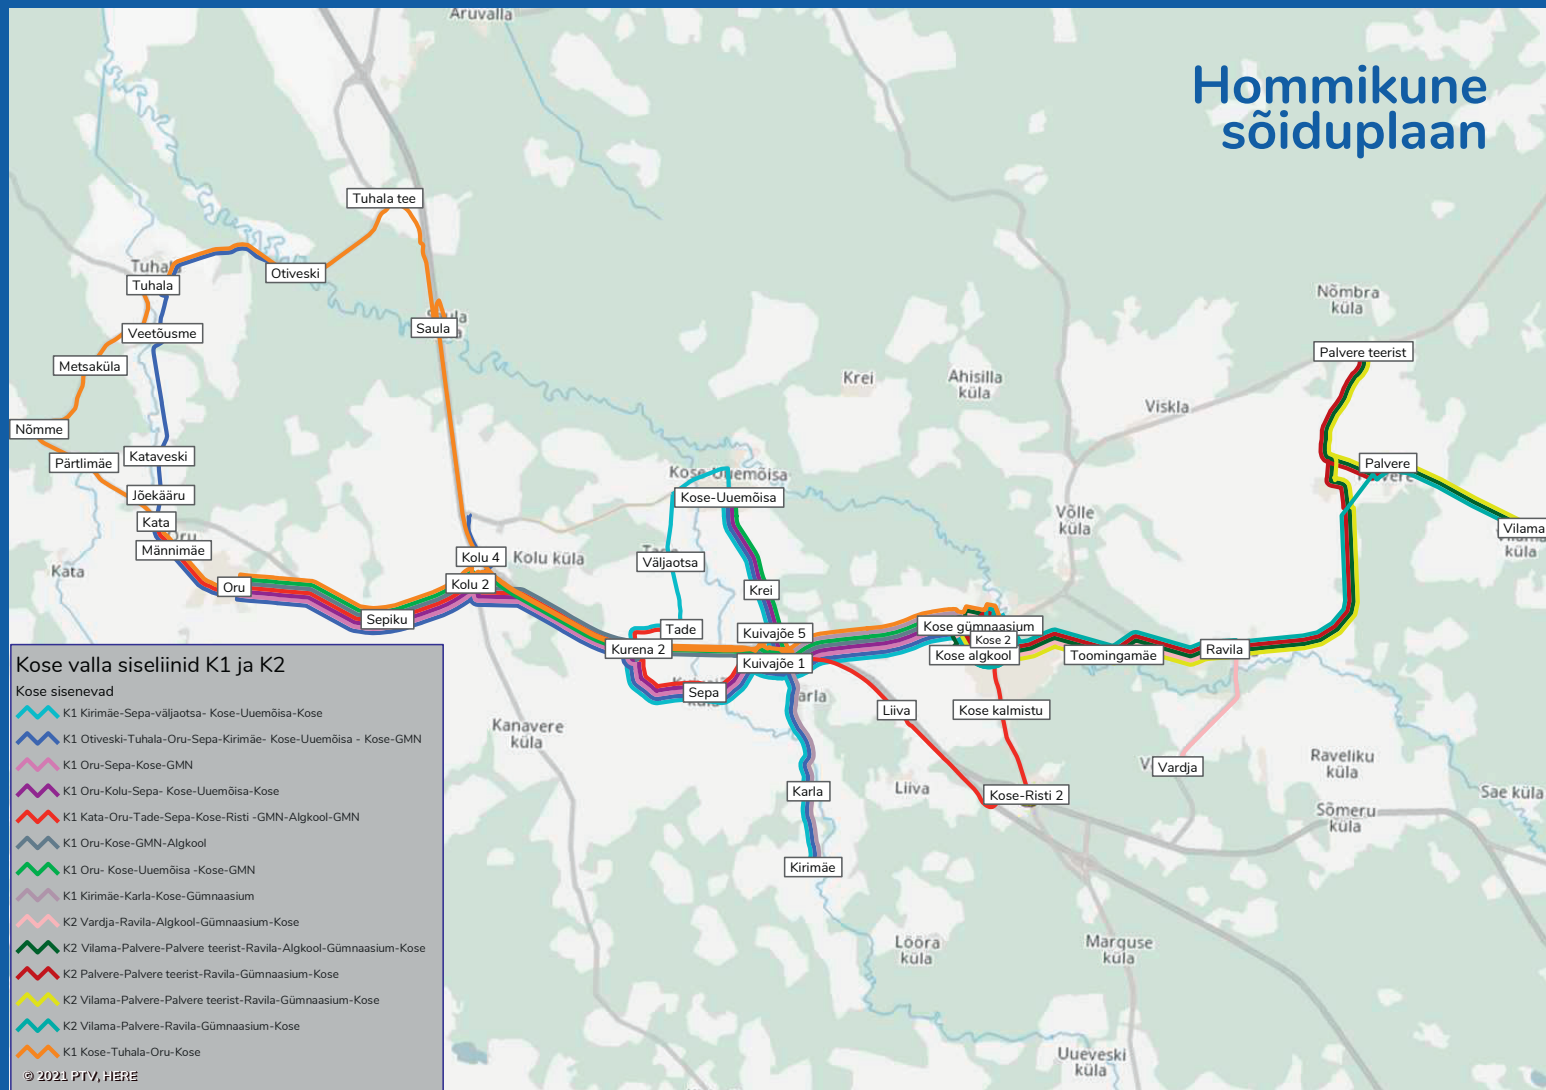

# Kose piirkonna koole teenindavad liinid

## Hommikune sõiduplaan

BUSSI VÄLJUMINE	K3	130	K1	K9	K2	K1	K5	K4	K7	K7	K2	K1
SINU PEATUS												
KOSE BUSSIPEATUS		07:46										
KOSE GÜMNAASIUM			07:29	07:30	07:34	07:37		07:43	07:47		08:21	08:44
KOSE ALGKOOL	07:23		07:27	07:28	07:33	07:35		07:41	07:50		08:20	
ORU PÕHIKOOL (PEATUS ORU)		07:29	08:10			08:18	08:18					08:20
ARDU KOOL									08:29	08:41		