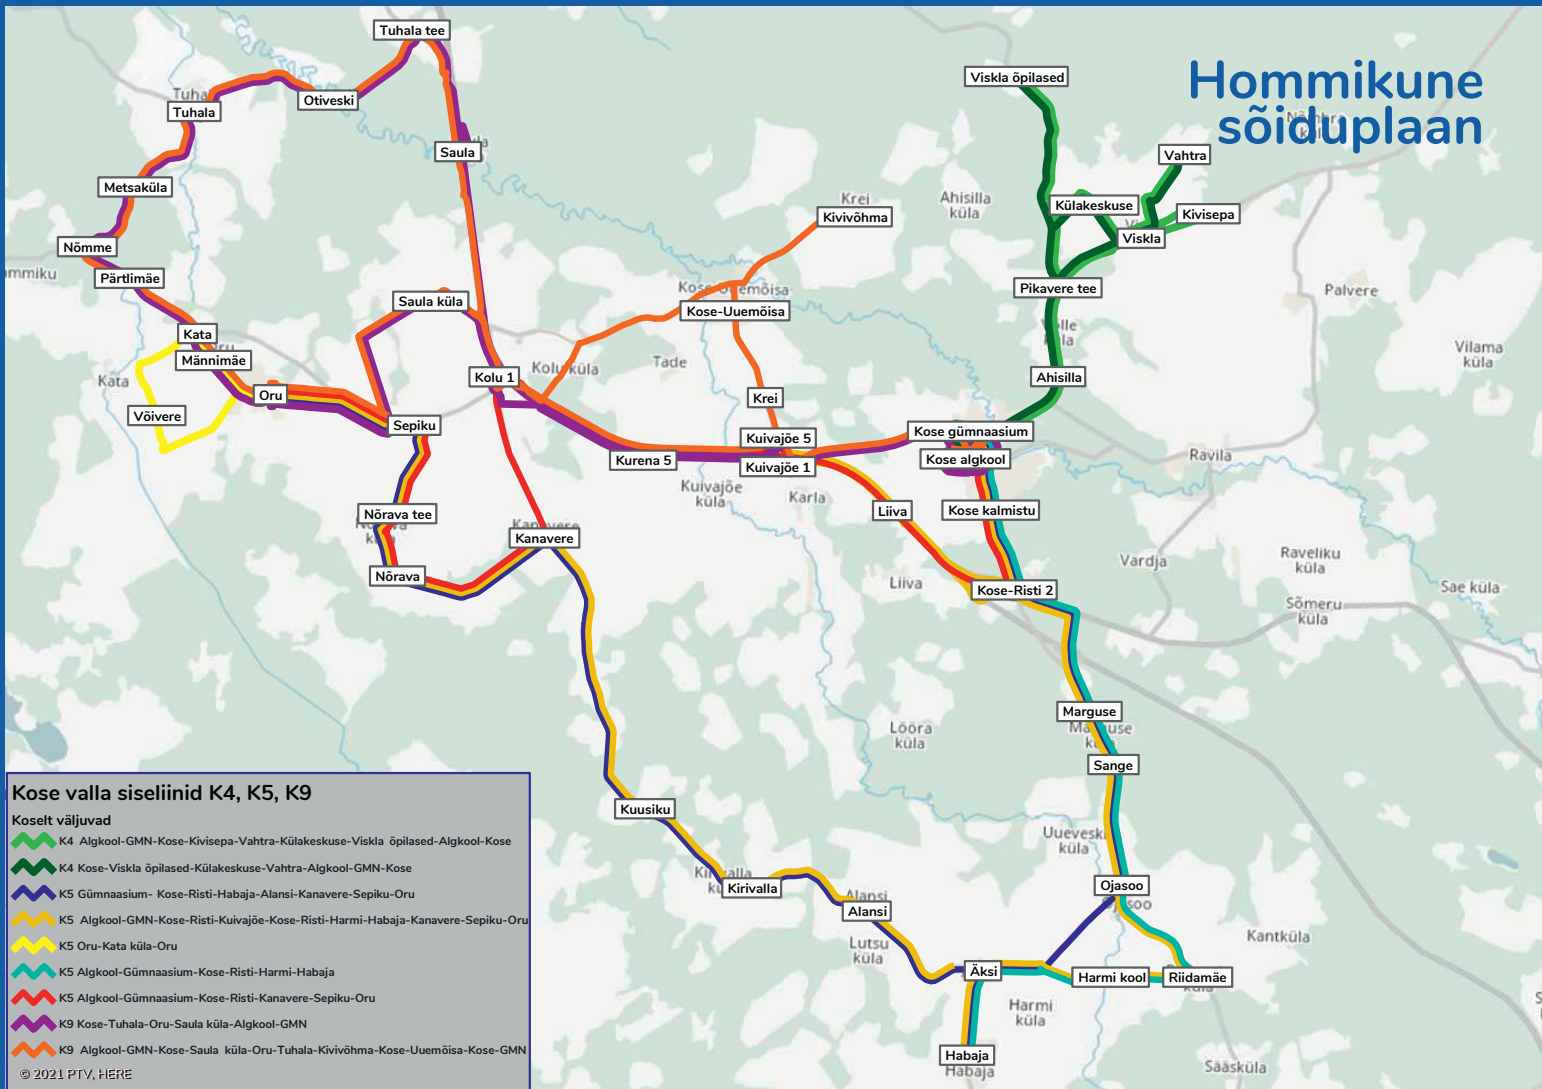

Kose piirkonna koole teenindavad liinid

BUSSI VÄLJUMINE	K3	130	K1	K9	K2	K1	K5	K4	K7	K7	K2	K1
SINU PEATUS												
KOSE BUSSIPEATUS		07:46										
KOSE GÜMNAASIUM			07:29	07:30	07:34	07:37		07:43	07:47		08:21	08:44
KOSE ALGKOOL	07:23		07:27	07:28	07:33	07:35		07:41	07:50		08:20	
ORU PÕHIKOOL (PEATUS ORU)		07:29	08:10			08:18	08:18					08:20
ARDU KOOL									08:29	08:41		

Pealelõunane sõiduplaan

Kose valla siseliinid K4, K5, K9

Kose sisenevad

- K4 Algkool-GMN-Kose-Kivisepa-Vahtra-Kõlakeskuse-Viskla õpilased-Algkool-Kose
- K4 Kose-Viskla õpilased-Kõlakeskuse-Vahtra-Algkool-GMN-Kose
- K5 Oru-Saula küla-Kanavere-Kuusiku-Kolu-Kose-Algkool
- K5 Oru-Kata küla-Oru
- K5 Habaja-Kose-Risti-GMN-Algkool
- K5 Oru-Saula küla-Kanavere-Alansi-Habaja-Kose-Risti-Kose-Algkool
- K9 Kose-Tuhala-Oru-Saula küla-Algkool-GMN
- K9 Algkool-GMN-Kose-Saula küla-Oru-Tuhala-Kivivõhma-Kose-Uuemõisa-Kose-GMN

© 2021 PTV, HERE

BUSSI VÄLJUMINE	K2	K4	K1	K5	K17	K5	K2	K1	K3	K7	K1	K4	K5	K2	K9	K1	K7	K5	K5	K1	K2	K1	K2	K4	K1	K1
KOSE BUSSIPEATUS									14:05																	
KOSE ALGKOOL	12:05	13:10	13:10	13:30	13:51	13:55	14:00	14:05		14:17	14:20	14:55		15:00	15:10	15:52		16:00	16:05	16:10	17:25	17:25	17:35			19:00
KOSE GÜMNAASIUM	12:10	13:15	13:15	13:35		14:00	14:05	14:10		14:22	14:25	15:00		15:05	15:15	15:57		16:05	16:10	16:15	17:30	17:30	17:40			19:05
ORU PÕHIKOOL (PEATUS ORU)					13:40			14:39		15:00		15:00		15:35	15:15		15:20	16:40			17:10					19:30
ARDU KOOL					13:55					14:50						16:15										18:25
TRENNI																										
KOJU																										