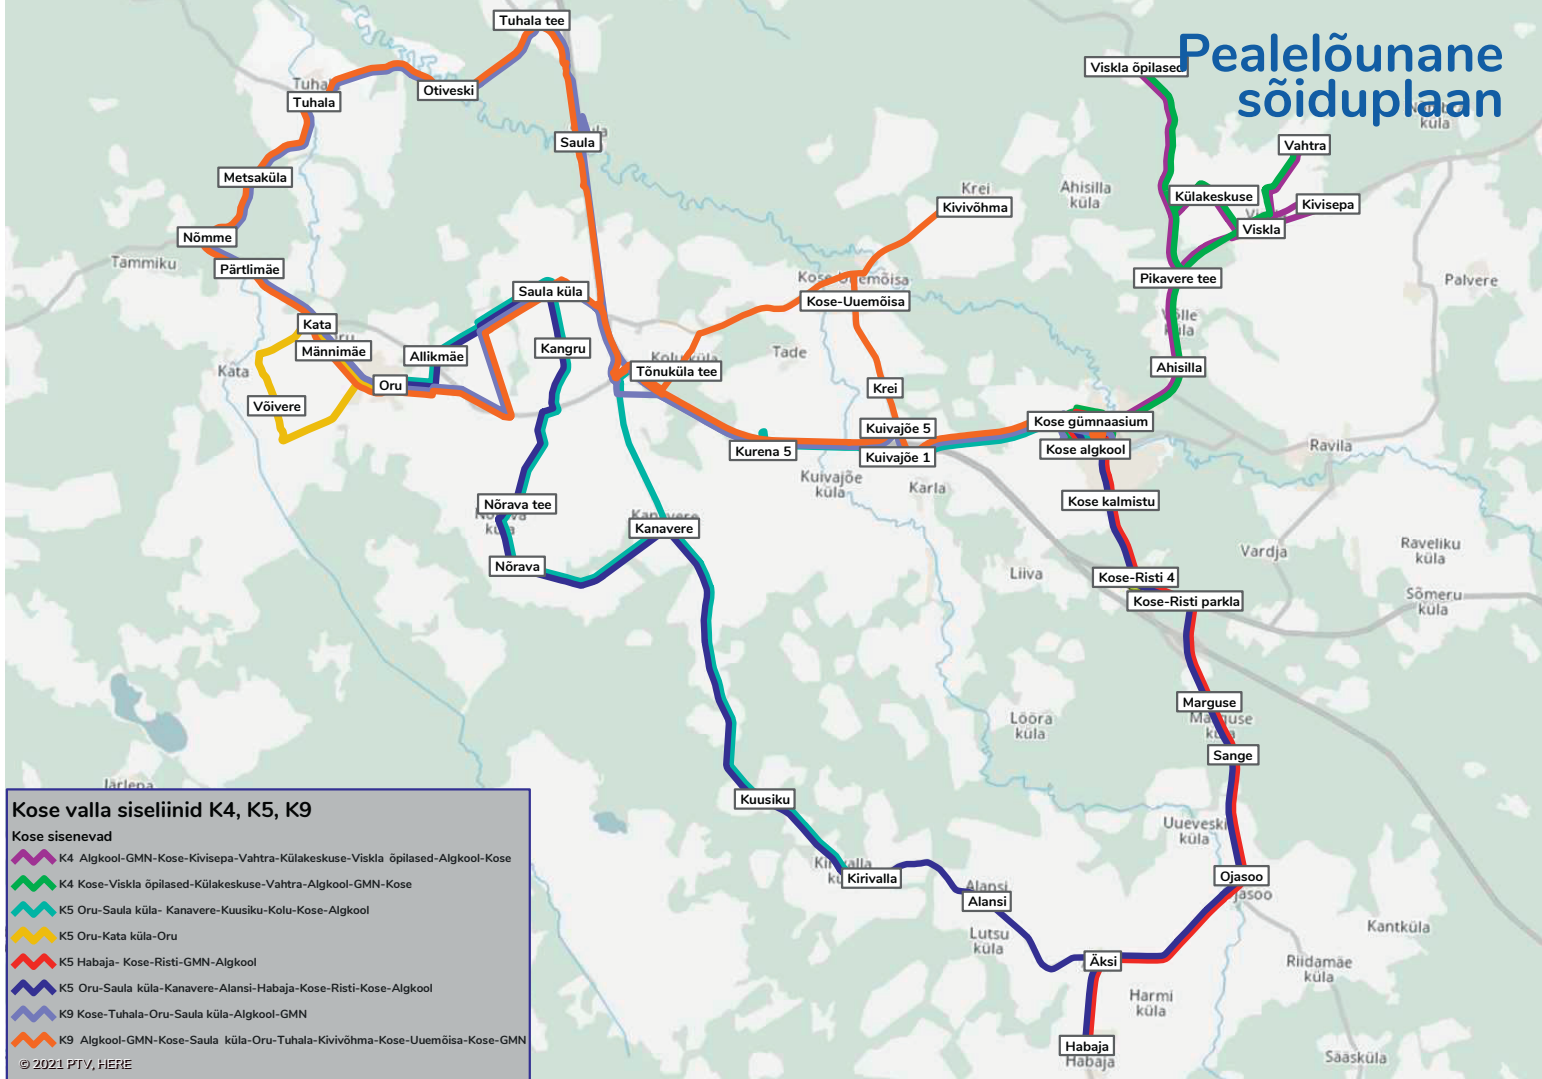

Kose piirkonna koole teenindavad liinid

BUSSI VÄLJUMINE	K3	130	K1	K9	K2	K1	K5	K4	K7	K7	K2	K1
SINU PEATUS												
KOSE BUSSIPEATUS		07:46										
KOSE GÜMNAASIUM			07:29	07:30	07:34	07:37		07:43	07:47		08:21	08:44
KOSE ALGKOOL	07:23		07:27	07:28	07:33	07:35		07:41	07:50		08:20	
ORU PÕHIKOOL (PEATUS ORU)		07:29	08:10			08:18	08:18					08:20
ARDU KOOL									08:29	08:41		

Pealelõunane sõiduplaan

Kose valla siseliinid K4, K5, K9

Kose sisenevad

- K4 Algkool-GMN-Kose-Kivisepa-Vahtra-Kõlakeskuse-Viskla õpilased-Algkool-Kose
- K4 Kose-Viskla õpilased-Kõlakeskuse-Vahtra-Algkool-GMN-Kose
- K5 Oru-Saula küla-Kanavere-Kuusiku-Kolu-Kose-Algkool
- K5 Oru-Kata küla-Oru
- K5 Habaja-Kose-Risti-GMN-Algkool
- K5 Oru-Saula küla-Kanavere-Alansi-Habaja-Kose-Risti-Kose-Algkool
- K9 Kose-Tuhala-Oru-Saula küla-Algkool-GMN
- K9 Algkool-GMN-Kose-Saula küla-Oru-Tuhala-Kivivõhma-Kose-Uuemõisa-Kose-GMN

© 2021 PTV, HERE

BUSSI VÄLJUMINE	K2	K4	K1	K5	K17	K5	K2	K1	K3	K7	K1	K4	K5	K2	K9	K1	K7	K5	K5	K1	K2	K1	K2	K4	K1	K1
KOSE BUSSIPEATUS									14:05																	
KOSE ALGKOOL	12:05	13:10	13:10	13:30	13:51	13:55	14:00	14:05		14:17	14:20	14:55		15:00	15:10	15:52		16:00	16:05	16:10	17:25	17:25	17:35			19:00
KOSE GÜMNAASIUM	12:10	13:15	13:15	13:35		14:00	14:05	14:10		14:22	14:25	15:00		15:05	15:15	15:57		16:05	16:10	16:15	17:30	17:30	17:40			19:05
ORU PÕHIKOOL (PEATUS ORU)					13:40			14:39		15:00		15:00		15:35	15:15		15:20	16:40			17:10					19:30
ARDU KOOL					13:55					14:50						16:15										18:25
TRENNI																										
KOJU																										