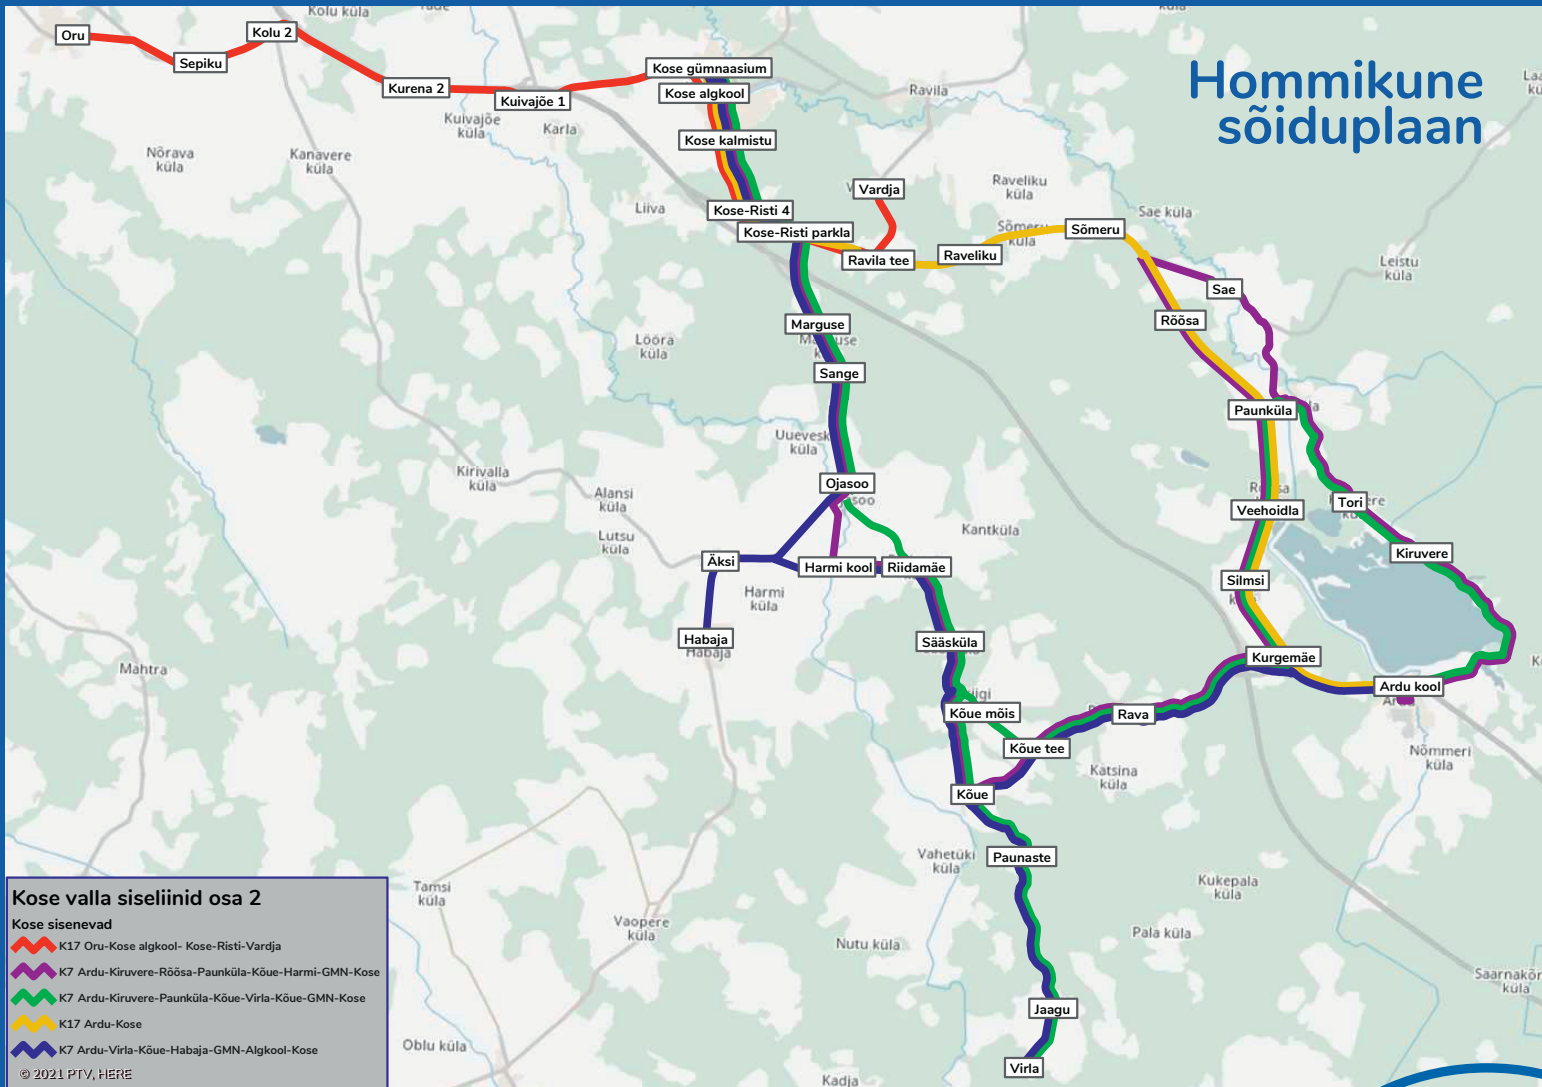

# Kose piirkonna koole teenindavad liinid

## Hommikune sõiduplaan

BUSSI VÄLJUMINE	K3	130	K1	K9	K2	K1	K5	K4	K7	K7	K2	K1
SINU PEATUS												
KOSE BUSSIPEATUS		07:46										
KOSE GÜMNAASIUM			07:29	07:30	07:34	07:37		07:43	07:47		08:21	08:44
KOSE ALGKOOL	07:23		07:27	07:28	07:33	07:35		07:41	07:50		08:20	
ORU PÕHIKOOL (PEATUS ORU)		07:29	08:10			08:18	08:18					08:20
ARDU KOOL									08:29	08:41		

# Pealelõunane sõiduplaan

**Kose valla siseliinid K7 ja K17**

**Kose väljuvad**

- K17 Oru-Kose algkool- Kose-Risti-Vardja
- K7 Kose-GMN-Habaja-Harmi-Virla-Ardu
- K7 Kose-Algkool-GMN-Harmi-Virla-Ardu
- K7 Kose-Algkool-GMN-Vardja-Ardu
- K7 Kose-Algkool-GMN-Harmi-Habaja-Kuusiku-Virla-Ardu
- K7 Kose-GMN-Paunküla-Silmsi-Paunküla-Tori-Ardu