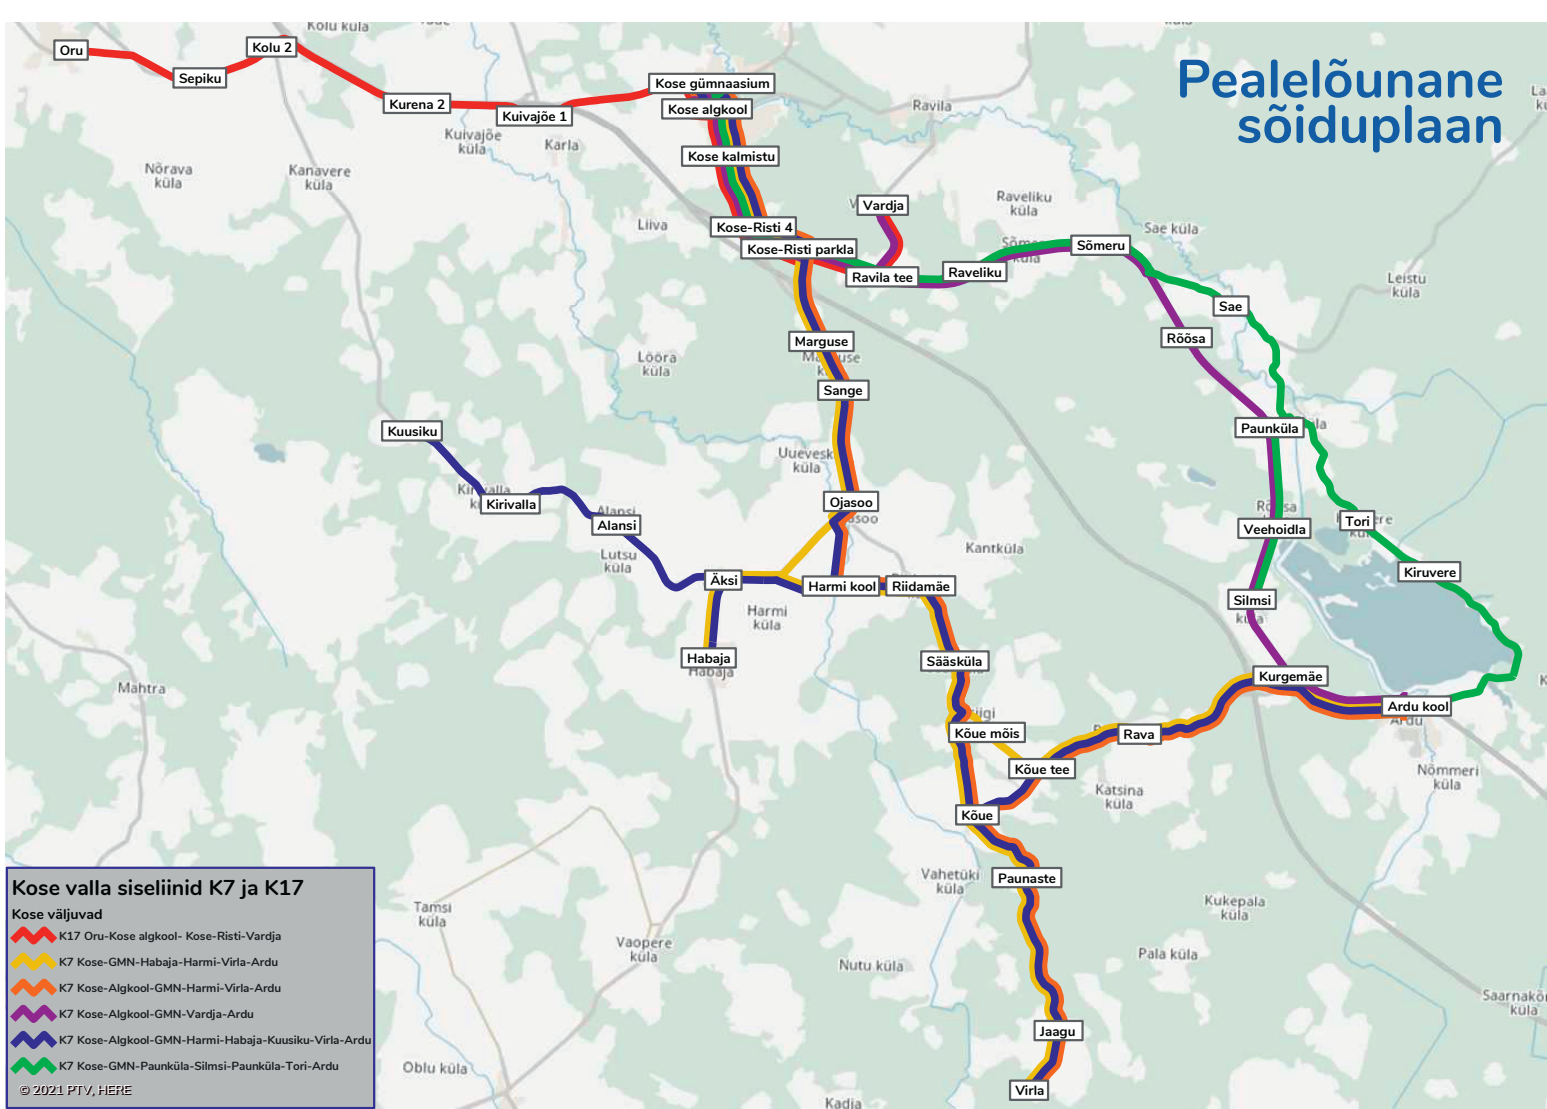

# Kose piirkonna koole teenindavad liinid

## Hommikune sõiduplaan

BUSSI VÄLJUMINE	K3	130	K1	K9	K2	K1	K5	K4	K7	K7	K2	K1
SINU PEATUS												
KOSE BUSSIPEATUS		07:46										
KOSE GÜMNAASIUM			07:29	07:30	07:34	07:37		07:43	07:47		08:21	08:44
KOSE ALGKOOL	07:23		07:27	07:28	07:33	07:35		07:41	07:50		08:20	
ORU PÕHIKOOL (PEATUS ORU)		07:29	08:10			08:18	08:18					08:20
ARDU KOOL									08:29	08:41		

# Pealelõunane sõiduplaan

**Kose valla siseliinid K7 ja K17**

**Kose väljuvad**

- K17 Oru-Kose algkool- Kose-Risti-Vardja
- K7 Kose-GMN-Habaja-Harmi-Virla-Ardu
- K7 Kose-Algkool-GMN-Harmi-Virla-Ardu
- K7 Kose-Algkool-GMN-Vardja-Ardu
- K7 Kose-Algkool-GMN-Harmi-Habaja-Kuusiku-Virla-Ardu
- K7 Kose-GMN-Paunküla-Silmsi-Paunküla-Tori-Ardu